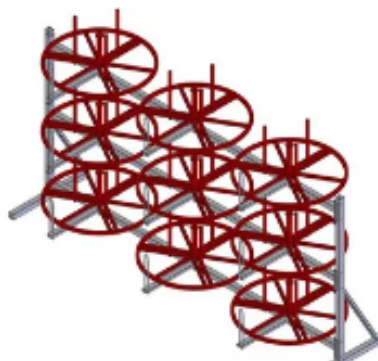

<https://kasmus.nt-rt.ru> || ksq@nt-rt.ru

Стеллаж для кабельных бухт СКБ 9-0,5-30

Стеллаж **СКБ 9-0,5-30** предназначен для размотки бухт кабеля диаметром до 500 мм и массой до 30 кг. На стеллаже можно разместить 9 бухт кабеля.

Может использоваться в качестве отдающей/подающей стойки при проведении отмоток кабеля, провода, троса и т.д.

Параметр	Значение
Диаметр устанавливаемых бухт	500 мм
Ширина/высота бухт	200 мм
Максимальная масса бухты	30 кг
Габаритные размеры, ДхШхВ, мм	1740x700x1450
Масса	50 кг