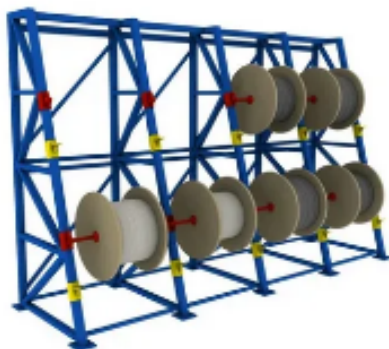

<https://kasmus-nt-rt.ru> || ksq@nt-rt.ru

Стеллаж кабельный (для кабельных барабанов) СКБ 2,3

Стеллаж кабельный СКБ 2,3 — предназначен для хранения кабельных барабанов диаметром 800-1400 мм (№№ 8-14 по ГОСТ 5151-79) и массой до 1000 кг. Суммарная грузоподъемность на пролёт составляет 2000 кг.

Параметр	Значение
Диаметр кабельного барабана	800...1400 мм
Максимальная ширина барабана	830 мм
Диаметр оси	48 мм
Количество ярусов	2
Максимальная масса барабана	1000 кг
Габаритные размеры, ДхШхВ	1215x890x2300
Масса пролёта	180 кг