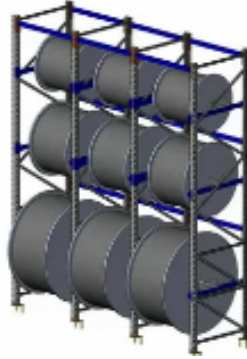

<https://kasus.nt-rt.ru> || ksq@nt-rt.ru

Стеллаж кабельный (для кабельных бухт) СКБ 6-0,5-30

Стеллаж кабельный (для кабельных бухт) СКБ 6-0,5-30 предназначен для размотки и хранения бухт кабеля, провода диаметром до 500 мм и массой до 30 кг.