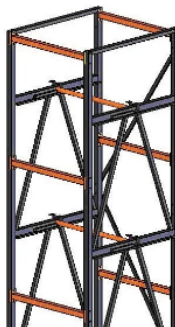

<https://kasus.nt-rt.ru> || ksq@nt-rt.ru

Стеллаж кабельный СКБ 3,5-3 ДВУСТОРОННИЙ

Стеллаж кабельный СКБ 3,5-3 ДВУСТОРОННИЙ — предназначен для хранения и размотки кабельных барабанов.

Параметр	Значение
Диаметр кабельного барабана	800...1800 мм
Максимальная ширина барабана	1100 мм
Количество ярусов	3
Шаг перестановки ложементов	150 мм
Максимальная масса барабана	1000 кг
Габаритные размеры, ДхШхВ	1500х2320х3430
Масса пролёта	280 кг