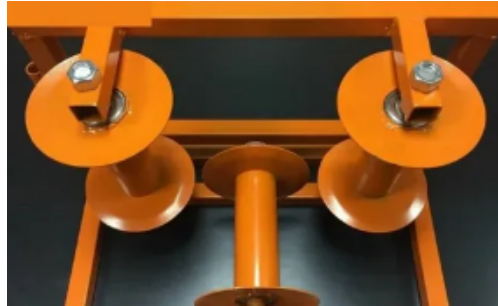

## Ролик кабельный угловой РКУ

Ролик монтажный (кабельный) угловой **РКУ** предназначен для протяжки кабеля при монтаже кабельных линий.

Благодаря использованию роликов для прокладки кабеля (кабельных роликов) уменьшается сопротивление при протяжке и исключается возможность повреждения кабеля.